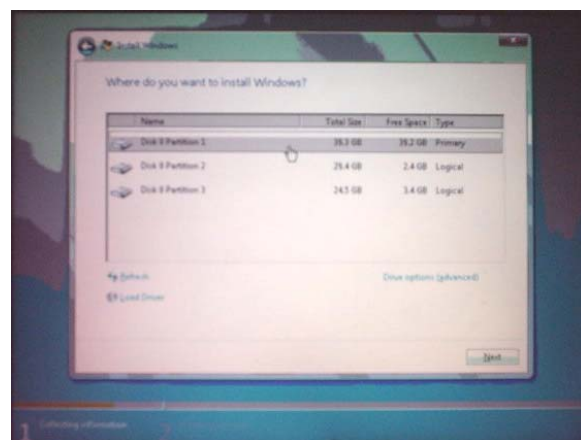

รูปที่ 2-55 ให้เลือกที่จะติดตั้งที่ใดไว้ไหน (กรณีที่มีการแบ่งพาร์ติชันแล้ว)