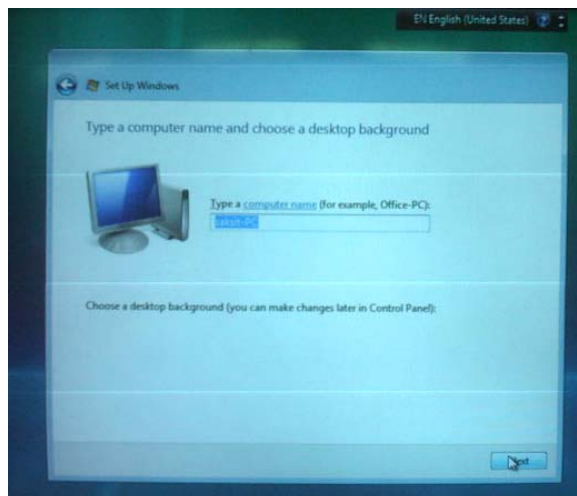

รูปที่ 2-38 การตั้งค่า Windows ให้พิมพ์ชื่อคอมพิวเตอร์