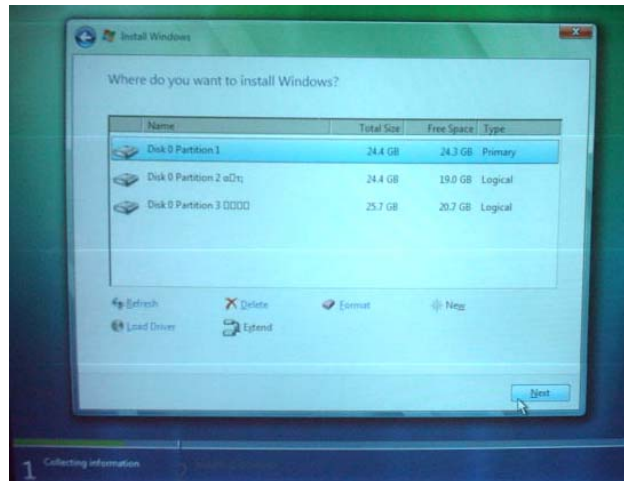

รูปที่ 2-31 Windows จะดำเนินการ Format ไดรฟ์ เมื่อเสร็จแล้ว ให้คลิกปุ่ม Next