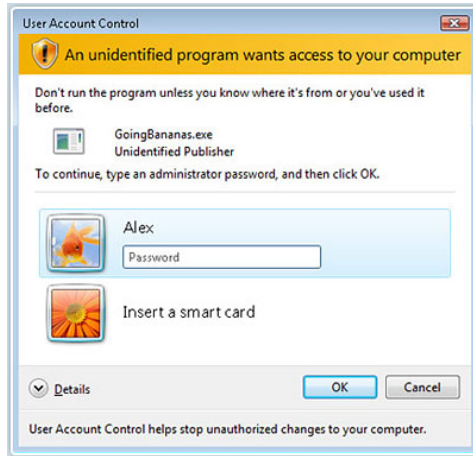

รูปที่ 2-20 หน้าต่างของ User Account Control

5.3.2 โหลดโปรแกรมให้บ่อยได้เร็วกว่าเดิม

Windows Vista มีคุณสมบัติใหม่เพิ่มเติมเข้ามาเพื่อจัดการกับเรื่องการทำงานกับโปรแกรมต่าง ที่มีประสิทธิภาพสูงขึ้น ดังนี้

5.3.2.1 คุณสมบัติ Superfetch จะจดจำโปรแกรมที่ใช้เป็นประจำ และโหลดมาเก็บไว้ในหน่วยความจำก่อน วิธีนี้ทำให้การโปรแกรมเปิดขึ้นมารวดเร็วกว่าเดิม ทั้งนี้ Superfetch จะทราบถึงขนาดว่าเราใช้โปรแกรมอะไรในวันธรรมดา และวันหยุดบ้าง เพื่อจะได้โหลดโปรแกรมที่เราน่าจะใช้มากที่สุดมารอไว้

5.3.2.2 คุณสมบัติ ReadyBoost หน่วยความจำเป็นปัจจัยสำคัญที่มีผลกับความเร็วในการทำงาน เมื่อใดที่หน่วยความจำในเครื่องไม่พอ Windows จะต้อง “ขอยืม” พื้นที่ในฮาร์ดดิสก์มาเก็บข้อมูลเป็นการชั่วคราวโดยสร้างไฟล์พักข้อมูลที่เรียกว่า Swap file ขึ้นมา การใช้ Swap file มีผลทำให้การทำงานโดยรวมนั้นช้าลงเพราะการอ่านเขียนข้อมูลในฮาร์ดดิสก์นั้นทำได้ช้ากว่าหน่วยความจำพอสมควร

เพื่อเพิ่มประสิทธิภาพในการทำงาน Windows Vista จึงมีอีกคุณสมบัติที่เรียกว่า ReadyBoost ซึ่งให้ผู้ใช้สามารถ “เพิ่ม” หน่วยความจำในเครื่องได้โดยนำแฟลชไดรฟ์หรือหน่วยความจำแบบพกพาแบบต่าง ๆ มาเสียบเพิ่มได้ เมื่อมีหน่วยความจำในส่วนนี้มาเสริมก็จะลดการใช้ฮาร์ดดิสก์ลงทำให้ระบบทำงานได้รวดเร็วยิ่งขึ้น

5.3.3 รองรับฮาร์ดดิสก์แบบไฮบริด

ไมโครซอฟท์และซัมซุงได้ร่วมกันพัฒนาฮาร์ดดิสก์แบบใหม่ที่ได้รวมหน่วยความจำแบบแฟลชเข้าไว้ในตัว ทำให้ฮาร์ดดิสก์อ่านข้อมูลได้รวดเร็วยิ่งขึ้น และประหยัดพลังงานได้มากกว่าเดิม เพราะมีหน่วยความจำส่วนนี้ทำหน้าที่เป็นตัวกลางพักข้อมูลระหว่างเครื่อง