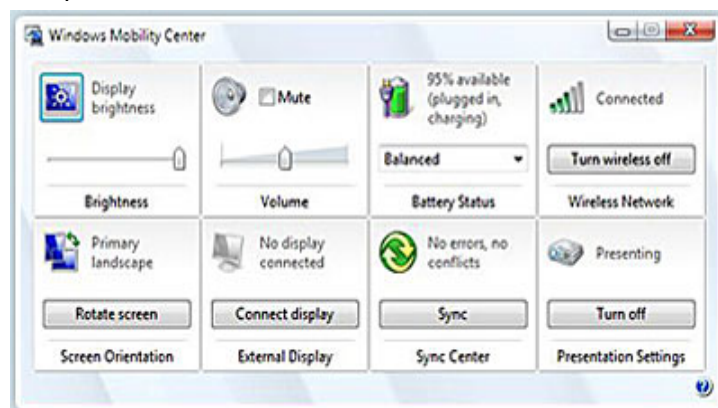

รูปที่ 2-13 หน้าต่างของ Windows Mobility Center

คุณลักษณะ Windows Meeting Space ที่ช่วยให้สามารถใช้เครือข่าย Ad Hoc จะทำให้พนักงานที่ทำงานนอกสถานที่ทำงานร่วมกันได้อย่างมีประสิทธิภาพมากขึ้น