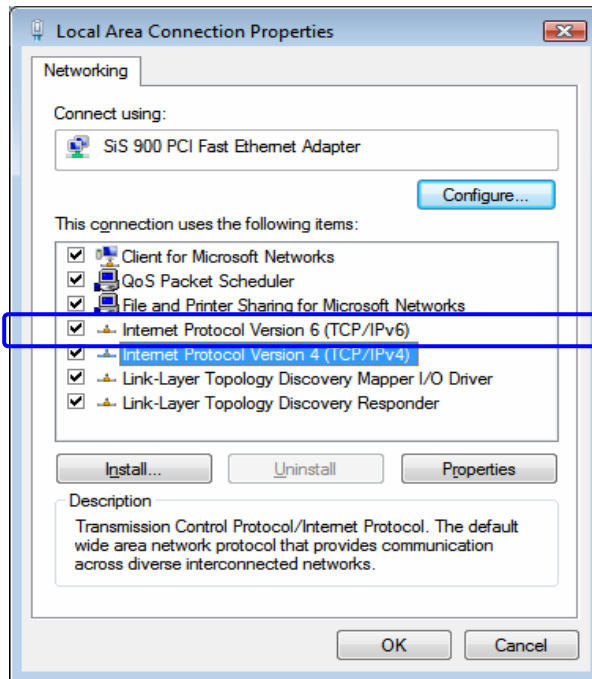

5.2.5.4 การรองรับ IPv6 IPv6 เป็นมาตรฐานการกำหนดหมายเลขไอพีแบบใหม่ที่จะมาแทนมาตรฐานปัจจุบัน เนื่องจากเครื่องคอมพิวเตอร์และอุปกรณ์ต่างๆ ที่สามารถเชื่อมต่อกับเครือข่ายอินเทอร์เน็ตนับวันยังมีมากขึ้น จนระบบหมายเลขไอพีแบบเดิมนั้นจะไม่พอใช้ในอนาคตอันใกล้ (คล้ายกับมือถือบ้านเราที่เพิ่มหมายเลข 08 เข้าไปเพื่อให้มีหมายเลขเพียงพอกับการใช้งาน) สำหรับผู้ใช้ทั่วไป IPv6 นี้ดูเหมือนยังเป็นเรื่องไกลตัว แต่สำหรับผู้จัดการระบบเครือข่าย IPv6 นี้จะกลายเป็นเรื่องสำคัญภายใน 1 หรือ 2 ปีนี้แน่นอน

รูปที่ 2-17 หน้าต่างของ LAN Properties และระบบเครือข่าย IPv6

5.3 Internet Explorer 7

มันอาจจะไม่ดีเท่ากับ Firefox หรือ Opera แต่ก็ถือว่าเป็นการพัฒนาครั้งใหญ่เมื่อเทียบกับ IE6 ใน IE7 ที่เปลี่ยนแปลงรูปโฉมใหม่ สามารถท่องเว็บแบบแท็บ (tabbed browsing) ค้นหาเว็บต่าง ๆ (Search)