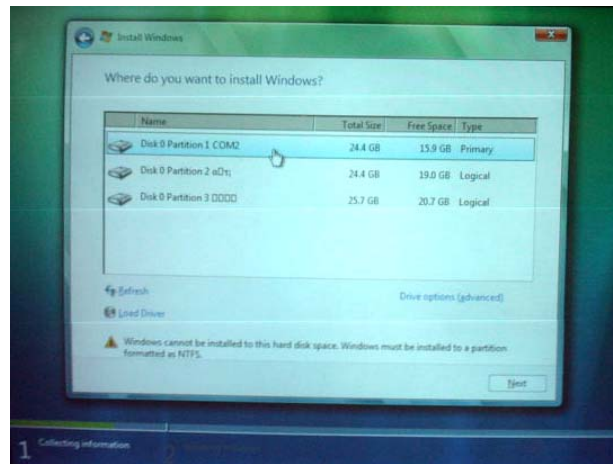

รูปที่ 2-28 ให้เลือกที่จะติดตั้งที่ใดไว้ไหน (กรณีที่มีการแบ่งพาร์ติชันแล้ว)