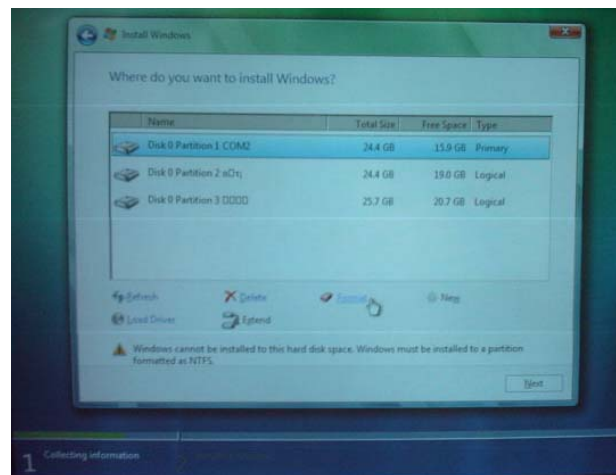

รูปที่ 2-29 ให้เลือกคำสั่ง Format ไดรฟ์ที่เลือกไว้