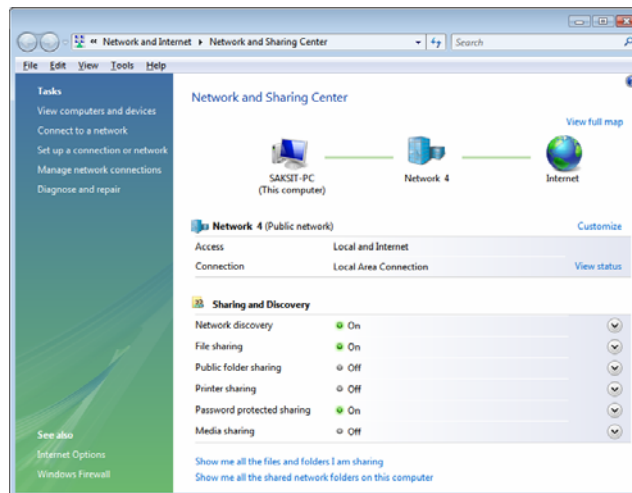

5.2.4 ระบบจัดการพลังงานแบบใหม่

ระบบจัดการพลังงานใน Windows Vista ได้รับการปรับปรุงใหม่ให้ควบคุมรายละเอียดต่างๆ ได้ตั้งแต่การทำงานของปุ่มเปิด/ปิด ในเครื่อง ไปจนถึงการประหยัดพลังงานสำหรับอุปกรณ์แต่ละส่วนในเครื่อง อาทิ โพรเซสเซอร์ระบบไร้สาย และมัลติมีเดีย

5.2.5 การเชื่อมต่อระบบเครือข่ายที่ลงตัว

Windows Vista จะต้องรองรับการเชื่อมต่อเครือข่ายคอมพิวเตอร์ทั้งแบบแลนและแบบไร้สายอย่างเต็มรูปแบบ เพราะในวันนี้การเชื่อมต่อเครือข่ายนั้นได้กลายเป็นเรื่องที่พบเห็นกันทั่วไปแล้ว และครอบคลุมไปถึงอุปกรณ์มือถือ เครื่องพีดีเอ จนถึงอุปกรณ์เพื่อความบันเทิงในบ้านด้วย โดยมีหลายคุณสมบัติที่มีมาใหม่ หรือถูกปรับปรุงขึ้นใน Windows Vista สำหรับรองรับการเชื่อมต่อเครือข่ายได้ ดังนี้

5.2.5.1 หน้าจอ Network and Sharing Center จะแสดงภาพรวมเกี่ยวกับเครือข่ายที่เรากำลังเชื่อมต่อด้วยให้เห็น พร้อมด้วยเครื่องมือต่าง ๆ สำหรับจัดการเครือข่ายรวมไว้ที่จุดเดียว ช่วยลดความยุ่งยากในการจัดการระบบเครือข่ายได้เป็นอย่างมาก และแสดงข้อมูลเกี่ยวกับการแชร์ไฟล์/โฟลเดอร์/เครื่องพิมพ์ทั้งหมดไว้ให้เราสามารถคลิกหัวข้อที่ต้องการปรับแต่งได้จากหน้าจอนี้ได้เลย

รูปที่ 2-11 หน้าต่างของ Network and Sharing Center

5.2.5.2 การค้นหาคอมพิวเตอร์ในเครือข่าย การค้นหาคอมพิวเตอร์ในเครือข่ายนั้นรวดเร็วขึ้นใน Windows Vista และมีตัวเลือกสำหรับการค้นหามากกว่าเดิม ซึ่งวิธีการค้นหานี้คล้ายกับการใช้ Search ค้นหาข้อมูลในเครื่องของเราเอง